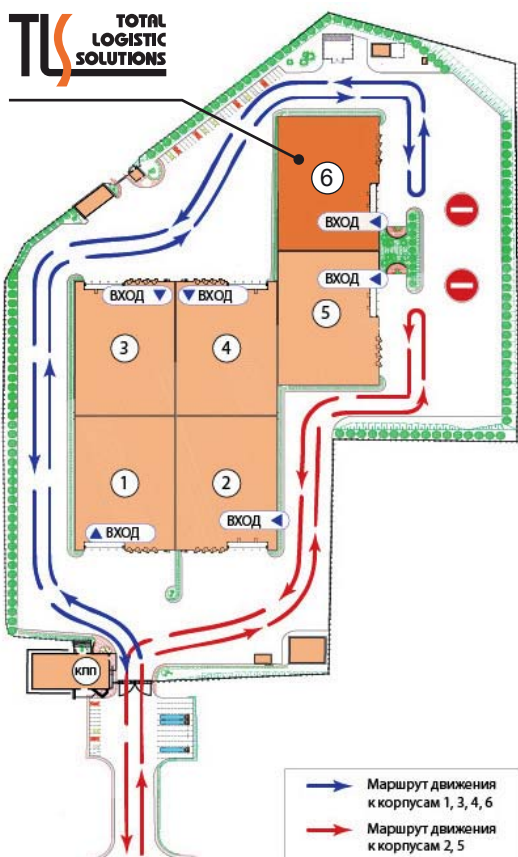

Схема движения грузового транспорта по территории складского комплекса

ТОТАЛ ЛОДЖИСТИК СОЛЮШНС

Заказ пропусков: +7 499 558-30-93

E-mail: propusk@tswhs.ru

Сайт: www.tswhs.ru

Координаты для GPS:
55°58'49"N 37°15'54"E

Почтовый адрес:
141580, Московская обл.,
Солнечногорский район,
п/о Лунево, а/я 336, дер. Елино,
ул. Авторемонтная, стр. 3

TOTAL LOGISTIC SOLUTIONS

To get a pass: +7 499 558-30-93

E-mail: propusk@tswhs.ru

Site: www.tswhs.ru

GPS coordinates:
55°58'49"N 37°15'54"E

Postal address:
141580, Moscow region,
Solnechnogorsk district,
p/o Lunevo, PO Box 336, Elino Village,
Avtoremontnaya Str., 3